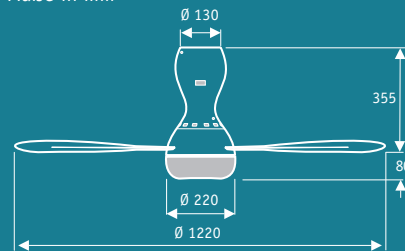

Maße in mm

FRIZZI!

Design mit angenehmen Rundungen vom Stardesigner Karim Rashid!

- 3 Stufen über Fernbedienung.
- Vor-/Rückwärtslauf über Fernbedienung.
- Gewuchteter Motor (Isoklasse F) und Flügel.
- Wahlweise mit mundgeblasener Triplex-Opalglasleuchte (4 x 25 W G9).
- Timer (1h) über Fernbedienung.
- Halbtransparent klare oder halbtransparent blaue Triplex-Flügel.

IR-Fernbedienung

(Motor 3 Stufen, Reversierung/Lichtdimmung, Timer) im Lieferumfang enthalten.

Flügelanzahl	3
Leistung Motor (W)	40
Leistung Leuchte max. (W)	4 x 25
Spannung (V/Hz)	230~50
Größe Ø (cm)	122
Anzahl Stufen (per FB)	3
Drehzahl max. (U/min)	200
Gewicht (kg)	7,9