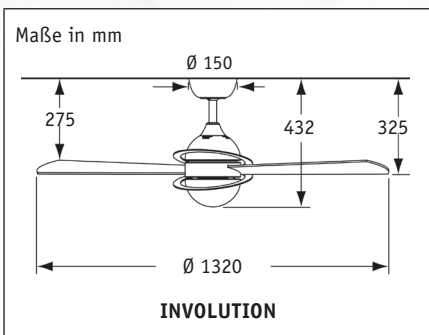

UNIPACKED
komplett
montagebereit
mit Motor und
Flügel

20 JAHRE
GARANTIE
auf den Motor

Flügelanzahl	2
Leistung Motor (W)	9 - 37
Größe Ø cm	132/112
Spannung (V/Hz)	220-240/~50
Anzahl Stufen (Wandsch.)	4
Drehzahl max. (min ⁻¹)	53 - 145
Gewicht (kg)	9,1