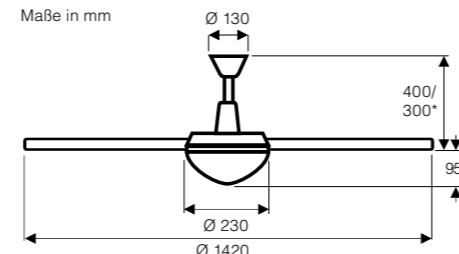

MIRAGE BN-SW
#9313211

BN-SW
#9313211

WE-WE
#9313220

BN-SI
#9313210

BN-TR
#9313209

25 JAHRE GARANTIE
auf den Motor

wahlweise mit
2, 3 oder 4 Flügeln
zu montieren!

- 4 profilierte Kunststoffflügel für beste Luftleistung im Lieferumfang.
- 3 Stufen, Licht ein/aus und dimmen über Fernbedienung, inkl. Wandhalter.
- Vor-/Rückwärtslauf (Sommer/Winter) über Schiebeschalter.
- Milchglasleuchte mit 2 x 40 Watt (E27), auch für Energiesparleuchtmittel geeignet.
- Gewuchteter Motor und Flügel.
- Montage an Schrägen bis 14°, darüber mit Hilfskonstruktion.

Optionen:

- Optional wandregelbar (Seite 123/124).
- Längere Deckenstangen für hohe Räume (Seite 129).
- Austauschflügelsatz Kunststoff halbtransparent.

Maße in mm

*Maß mit kurzer Deckenstange

Flügelanzahl	4
Leistung Motor (W)	16 - 64
Leistung Leuchte max. (W)	2 x 40
Spannung (V/Hz)	220-240/50
Größe Ø (cm)	142
Anzahl Stufen (mit FB)	3
Drehzahl max. (U/min)	231
Gewicht (kg)	8,1