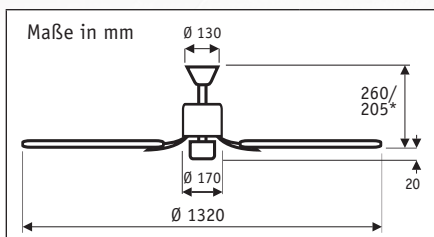

TELESTO MA #9413211
 Gehäuse Messing antik, inkl.
 4 Wendeblätter 132 cm Buche
 (sichtbar)/Eiche antik

- klassischer 4 Flügel
- Wendeblätter aus Holz

15 JAHRE GARANTIE
 auf den Motor

wahlweise mit 2 oder 4 Flügeln zu montieren!

TELESTO BN #9413210
 Gehäuse Chrom gebürstet inkl. 4 Wendeblätter
 132 cm Wenge/Ahorn (sichtbar)

Funkfernbedienung
 (Motor 3 Stufen/
 Licht an/aus oder
 dimmen), Wandhalter im
 Lieferumfang enthalten.

Klassisch schlicht mit 4 Flügeln

TELESTO	
Flügelanzahl (wahlweise)	2/4
Leistung Motor (W)	18 - 59
Spannung (V/Hz)	230~50
Größe Ø (cm)	132
Anzahl Stufen (mit FB)	3
Drehzahl max. (U/min)	180
Gewicht (kg)	5,9
Montage: 2 Schrauben Ø min. 4,5 mm im Abstand von 70 - 110 mm	